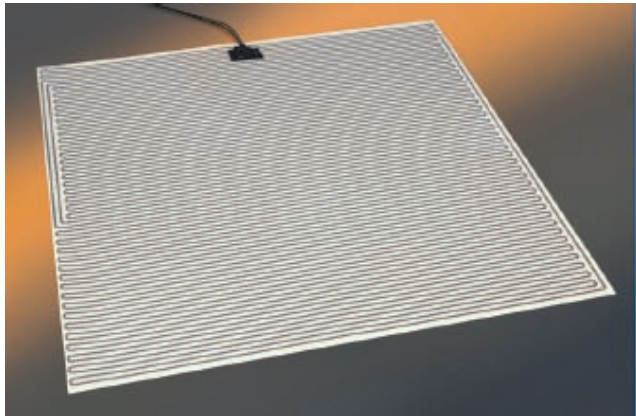

FICHE TECHNIQUE

ORIGINAL CLEAR MIRROR

16101

ORIGINAL ClearMirror™ est un système anti-buée électrique non-apparent pour les miroirs de salles de bain. Avec seulement 1/16" d'épaisseur, ce chauffe-miroir très mince installé au dos de votre miroir peut être branché au même circuit que l'éclairage ou le ventilateur de la salle de bain, ou à toute autre source d'électricité.

Quand vous enclenchez l'interrupteur, le coussin se met à chauffer empêchant le miroir de s'embuer et préservant ainsi un reflet totalement clair. Pour se marier à différents styles et décorations des salles de bain, nous vous offrons une variété de dimensions et de connexions qui rencontreront tous vos besoins spécifiques.

CARACTÉRISTIQUES

Format standard:

Convenant à la plupart des miroirs de salles de bain, nous vous offrons les formats standards de 12" x 12", 14" x 14", et 18" x 20". Le voltage standard est de 110/120 volts, des versions pour 240 volts sont aussi disponibles. Formes et dimensions spéciales disponibles sur demande.